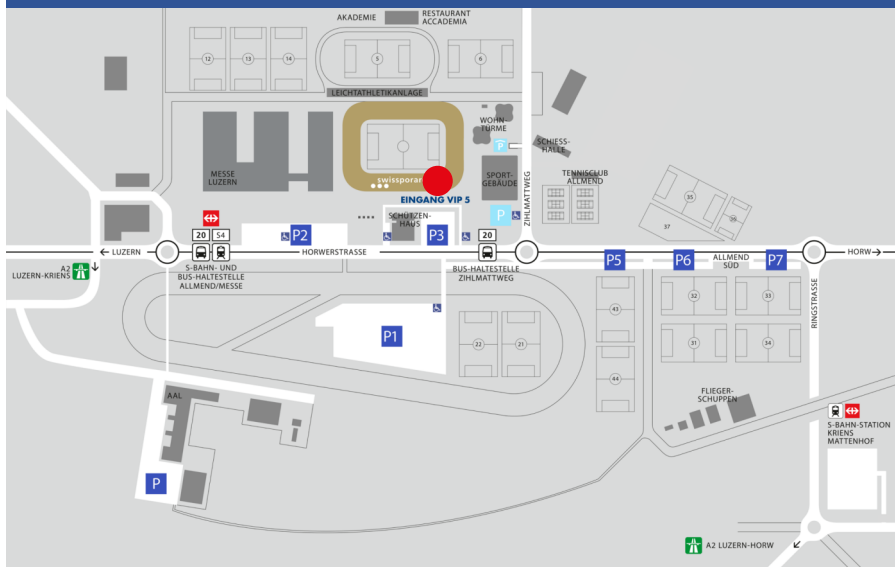

So finden Sie uns...

swissporarena

swissporarena
Horwerstrasse 91
CH-6005 Luzern

Business Lounge - Eingang VIP 5

Anreise mit dem Auto

Autobahnausfahrt „Luzern-Horw“ benützen und der Signalisation „Allmend/ Messe“ folgen. Parkplätze P2, P3, P Sportgebäude und Parkhaus Wohntürme (zentrale Parkuhr | CHF 2.00/h)